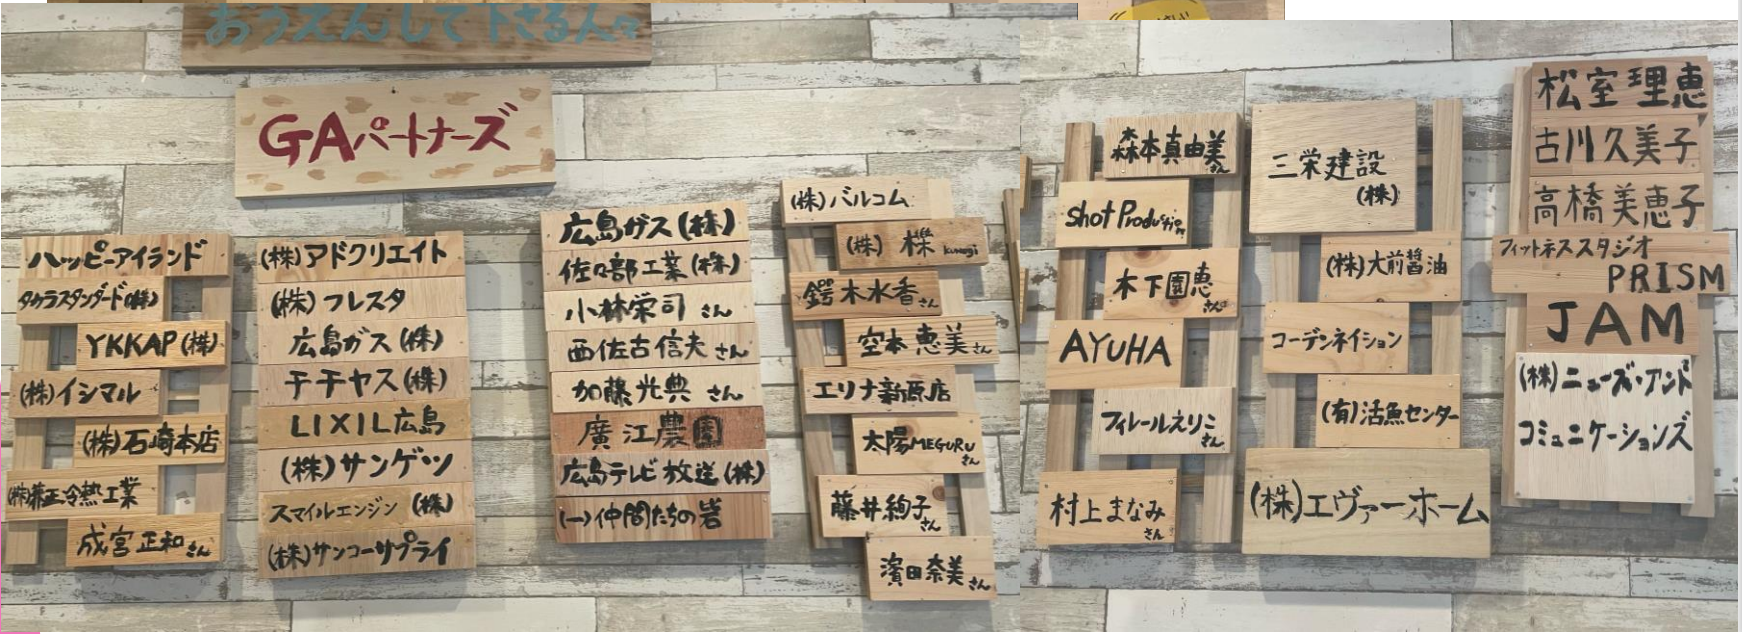

Caféのランチも
お弁当始めました♪

1月 たまわにcafe&たかマールこども食堂 イベントカレンダー

日 Sun	月 Mon	火 Tue	水 Wed	木 Thu	金 Fri	土 Sat
1 元日	2 振替休日	3	4	5	6	7 休業日
年始休業日 (~1/5まで) 1/6~営業します						
8 休業日	9 成人の日	10 米粉パン販売の日	11 こども食堂チケット還元days	12	13	14 DNA栄養無料説明会
15 休業日	16 ミネラル醗酵ドリンク教室	17	18 たまわに説明会	19	20	21 鷹野橋商店街アーケード祭り
22 休業日	23 こども食堂チケット還元days	24 米粉パン販売の日	25 フードパントリー開催日	26 DNA栄養無料説明会	27	28 お餅つき 11:00~
29 休業日	30	31	★お問い合わせ たまわにcafe (11:30~14:30) たかマールこども食堂(16:30~18:30) 広島市中区大手町5丁目8-1 (鷹野橋商店街内) ☎ 082-247-5567			