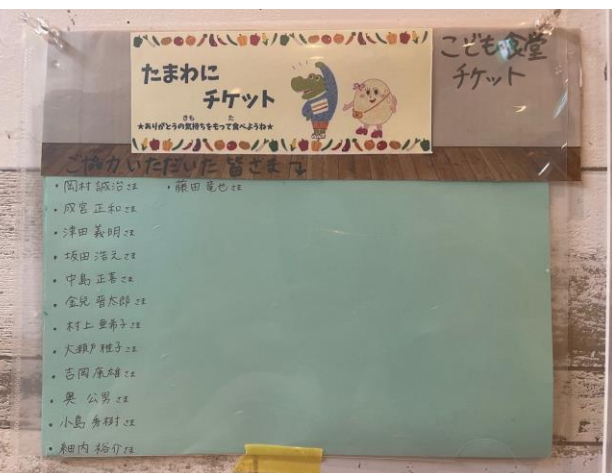

ジュニアアスリート
(中学野球チーム) が来店

たんぱく質多めの
アスリートメニューを出します

(時にはお店の前で
筋トレすることもある！)

② こども食堂招待チケットの販売開始

こども食堂チケットを
販売
1枚 (100円) 購入=
子ども一人が無料で食
べられます
たくさんの方々が買っ
てくださっています
(*^^*)

写真はほんの
一部です

こども食堂人数 12/1~12/27

たかマールこども食堂 売上表