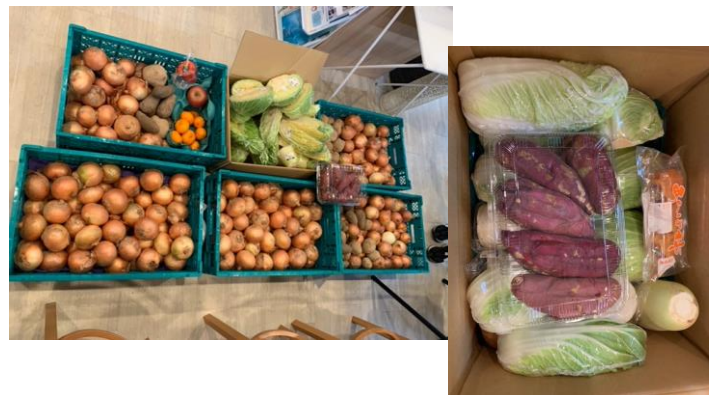

☺こども食堂人気メニュー☺12月特に好評だったのは...

↓↓↓

- ★肉じゃがチャーハン
- ★鶏と卵の親子煮
- ★野菜たっぷり中華炒め

たまわにcaféのランチのおかずを
アレンジしてこども食堂で食べてもらう
日も多いです
主婦スタッフの創作手料理です♪

お弁当の提供も始めたので
買って帰ってゆっくり食べる
という選択もできます

フレスタさんからはオープンからほぼ毎日野菜や果物を協賛いただいています

普段食べる機会の少ない洋ナシも
いただいて大喜び！

フレスタ鷹野橋店さんからカートに乗せて
運んでいます（重い日は大変だけど嬉しい♡）

【こども食堂ご飯の一例】

西佐古さんはお米を毎回
瀬野から運んでくださり、
息子さんはボランティアにも
参加してくださっています

12月サプライズ グラミー賞歌手の スキップマーティンさんが遊びにきてくれました！！

子どもたちにも気さくに接してくださいました

カフェで人気の
生レモン酵素を
飲まれました！

外語専門学校の学生さんたちもたくさんご来店♪
英語でコミュニケーション取れるのはさすがです